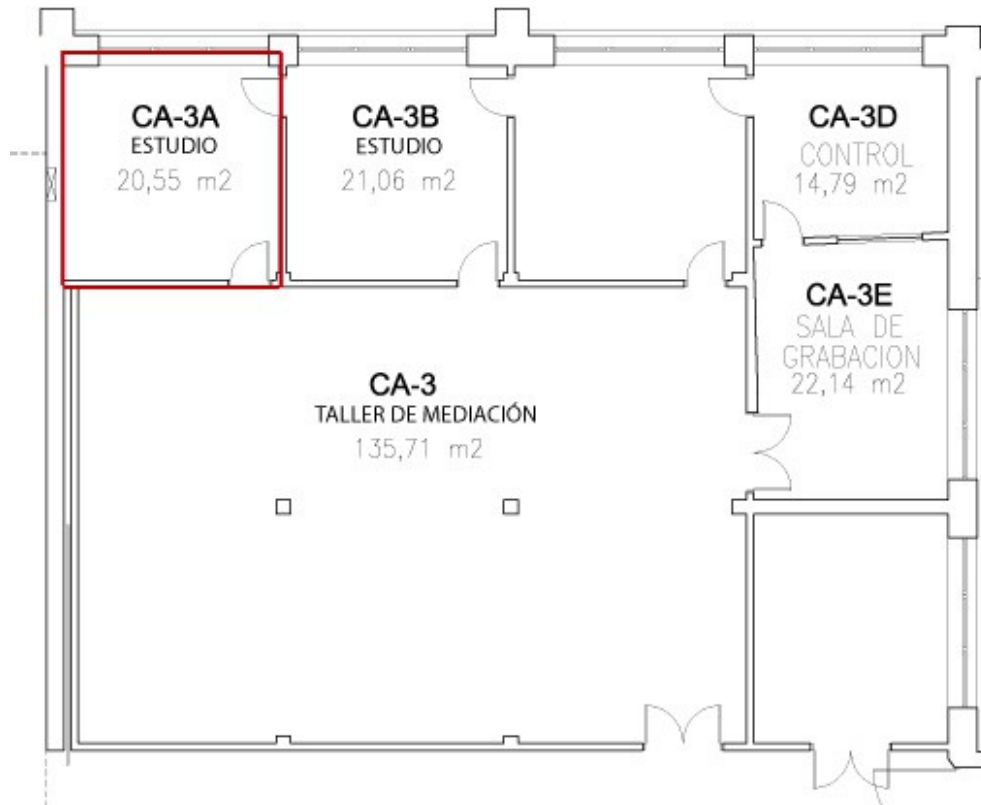

Estudio 1. Imagen: Marcos Morilla

- **Espacio 1C**

Espacio de trabajo de grandes dimensiones

Dirigido a: artistas y creador@s que necesiten un espacio de trabajo para desarrollar su proyecto artístico

Se seleccionará un/a artista o colectivo artístico para desarrollar un proyecto durante un máximo de 6 meses.