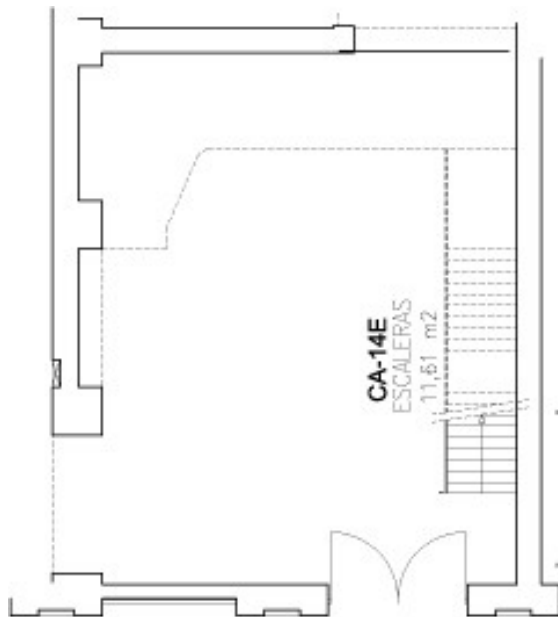

- **Espacio 1C**

Espacio de trabajo de grandes dimensiones

Dirigido a: artistas y creador@s que necesiten un espacio de trabajo para desarrollar su proyecto artístico

Se seleccionará un/a artista o colectivo artístico para desarrollar un proyecto durante un máximo de 6 meses.

Espacio 1C. Imagen: Marcos Morilla

Nota: este espacio no estará disponible del 23 de abril al 2 de mayo debido a la producción del LEV Festival.